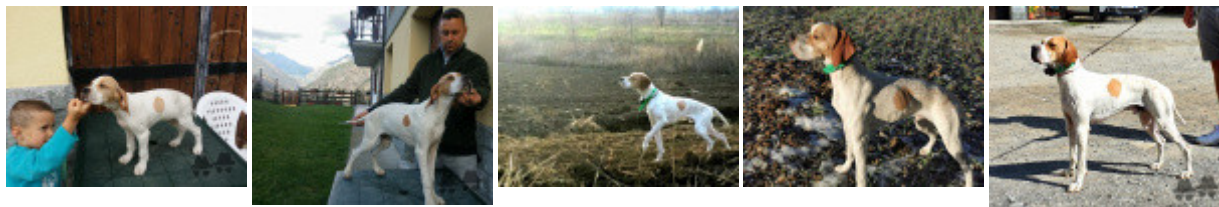

Résultats concours

Lieu	Date	Type	Epreuve N°	Juge	Conducteur
FR <u>VALLOIRE</u> ICP	2022-09-01	Montagne couple	2	PDT. LE GOFF MICHEL, GOTTI MARTINE, ELEVE JUGE : POZO DOMINIQUE	JOHAN LAFONT 2
Total des points <u>Challenge France 2022</u>					
FR <u>CHAILLOL ORCIERE</u> ICP	2024-08-29	Montagne couple	2	ALARY JEAN-MARC, MERLE DES ISLES FRANCOIS	LAFONT JOHAN 3
Total des points <u>Challenge France 2024</u>					
FR <u>ST CREPIN - VARS</u> ICVO	2025-08-29	Montagne couple	2	ALARY JEAN-MARC, HILDEBRANDT LUTZ	LAFONT JOHAN 3
FR <u>VAL-CENIS</u> ICVO	2025-08-31	Montagne couple	2	ALARY JEAN-MARC, GOTTI MARTINE	LAFONT JOHAN 3
FR <u>MERIBEL-LES-ALLUES</u> ICVO	2025-09-03	Montagne couple	2	GOTTI MARTINE, DELMAS JEROME	LAFONT JOHAN 3
Total des points <u>Challenge France 2025</u>					

Total des points

Coefficients : solo x1, couple x2 / GT x1, GN x2, GS (bécasse, bécassine) x2, GS montagne x3, Printemps x2, Grande Quête x4