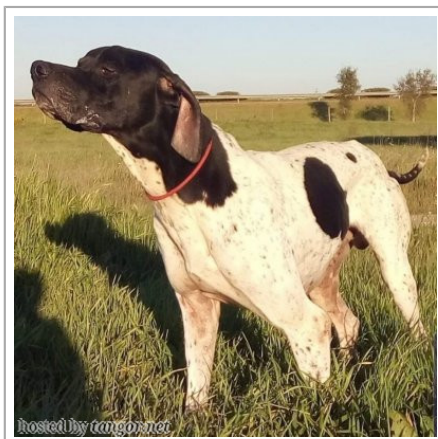

GROSS

2012-03-06 (M) LOE 2091310

Couleur : Blanco-nero / Titres : CH GT, TR, BC

RIBOT DELLA NOCE 1995-04-25 (M)
LOI PT189608 (CHIT, CH GQ, CH(IT)T,
CH(IT)B) - BIANCO NERO MASCHERA
SIMMETRICA

Père
KASTER
2004-06-07 (M)
LOI 04107914
(CH(IT)T)
- BIANCO NERO TESTA NERA
TRONCO PU

PETITE 2002-01-08 (F) LOI
LO0231488 (Ch. Ital. Lav., Camp. Ripr.) -
BIANCO NERO CON TESTA NERA
MACCH

CARIDDI DEL VENTO 1987-11-22
(M) LOI PT153233 (CHIT CHINT) -
BIANCO ARANCIO
MASCHERA ORECCHIE

EDY 1991-08-04 (F) LOI PT171935 -
BIANCO NERO MASCHERA GRANDI
MACC