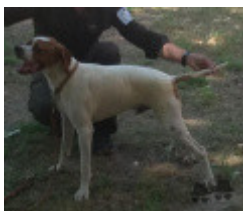

Eleveur : Das Emanações / Propriétaire : Das Emanações (00351969978665, emanacoes@yahoo.com.br)
Puce : 620098201192862
Sang italien (estimation) : 86 %
Estimation des points au pédigrée : 10

Taux de consanguinité (estimation) : 1.6 %

CUMAN (5 X 4,8,8) : 0.004395
FAUNO DEL VENTO (7,7,7,8,8,8,8,8,8 X 7,7,8,8,8,8,8) : 0.003204
CLASTIDIUM FAUNO (5 X 5) : 0.001953
CLASTIDIUM MILTON (6 X 6,6) : 0.000977
ARDITO DEL VENTO (6,8,8 X 6,8) : 0.000916
ESPERIA DEL VENTO (7,7,8,8,8 X 8,8,8,8,8) : 0.000793
IPPOCRATE DEL VENTO (6,7 X 7,7,8) : 0.000549
EDY (5 X 7) : 0.000488
CARIDDI DEL VENTO (5 X 7) : 0.000488
SERNOS DEL BOCIA (7,8,8,8,8,8 X 8,8,8) : 0.000458
AMOA DEL VENTO (6 X 7,8) : 0.000244
PUL DEGLI UBERTI (7 X 6) : 0.000244
TIBET DE LA LEMBAZ (7,8 X 8,8) : 0.000183
ASSO DEL VENTO (7,8,8 X 8,8) : 0.000153
MARCH DELLA CISA (6 X 8) : 0.000122
ASSO (7,8 X 6) : 0.000122
LOLITO (6 X 8) : 0.000122
CLASTIDIUM ASTOR (8,8 X 8,8) : 0.000061
ARCA DEL VENTO (7,8 X 7) : 0.000061
GRETA DEL BRANDO (8 X 8) : 0.000031
FIESTA DEL VENTO (8 X 8) : 0.000031
ADONE (8 X 8) : 0.000031

Note : les données ne sont pas garanties. Elles ont été entrées par les membres sans garantie d'exactitude.