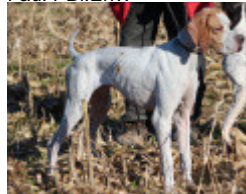

PERLE DES GORGES DU REGALON

2019-06-13 (F) LOF 111284

Couleur : Fau. PBI.Env.

[fiche affixe](#)

HOT DES GORGES DU REGALON
2012-05-26 (M) LOF 103050/16167 -
Fau. PBI.Env.

Père
LORD DES GORGES DU REGALON
2015-06-01 (M)
LOF 106994/16975
(TR)
- Fau. PBI.Env.