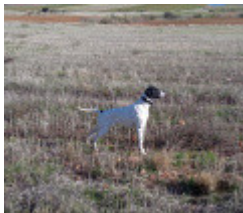

JALO (5,5,6,7 X 5,5,5,6,6,6) : 0.024170
IZARD DE CHAMPOTI (6 X 5,5) : 0.001953
ALPIN DE LA COTANCE (7,8,8,8,8 X 6,6,7,8,8,8) : 0.001587
ARC DE LA PLAINE DU GAVE (7,7,8,8,8,8 X 7,7,7,8,8,8) : 0.000824
CIKI LOF8POI.57545- DES PISES (7,7,8,8,8,8 X 7,7,7,8,8,8) : 0.000824
ASTRA DU VIVIER DU FIEUX (7,7,7,8,8 X 7,7,7,8,8,8) : 0.000824
CIKI DES PISES (7,7 X 6) : 0.000488
ELFIE DU PONT DE LA RUSTANG (7 X 6,6) : 0.000488
CUMAN (8 X 5,6) : 0.000366
MARCH DELLA CISA (7,8,8,8 X 8,8,8,8) : 0.000336
ASPE DES PISES (8,8,8,8 X 7,8,8,8) : 0.000305
ASSO DEL VENTO (8,8,8 X 8,8,8) : 0.000092
ZILL DELLA CISA (8 X 7,8) : 0.000092
TIP DELLA CISA (8 X 7,7,8) : 0.000031
DRAKE DELLA MADDALENA (8 X 8) : 0.000031