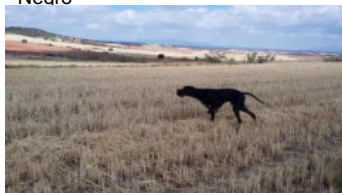

TENA URXIS

2018-08-10 (F) LOE 2443828
Couleur : Blanco y Negro
[fiche affixe](#)

Père
[TIZÓN](#)
2014-07-03 (M)
LOE 2199809
- Negro

[ALO](#) (M) LOE 212127

[ARPÓN DEL TRAPIO](#) (M) LOE
1747894

[PINTA I DE CASNOVO](#) (F) LOE
2062714