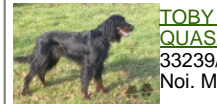

TOBY DES QUASARS (M) LOF
33239/6394 HD-A -
Noi. Mar.Fau.