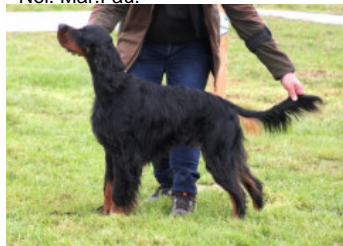

PRINCE

2019-12-22 (M) LOF 47216
Couleur : Noi. Mar.Fau.

hosted by: setter-anglais.fr

I' WINSTON DES QUASARS

2013-01-08 (M) LOF 42653 HD-A - Noi. Mar.Fau.

Père
NIEL DIT NELSON DES QUASARS
2017-03-15 (M)
LOF 45527
(TR, CHEN, CHCS) HD-A
- Noi. Mar.Fau.

HELIA DES QUASARS 2012-06-02
(F) LOF 42191 HD-B - Noi. Mar.Fau.

**BOLERO OF FLYING HUNTER**

2006-08-26 (M) SHSB655200
(CHACHCH.T) HD-B

VANJA DES QUASARS (F) LOF
35538/7778 (CHP -TR -CHACHCH.T) HD-A
- Noi. Mar.Fau.