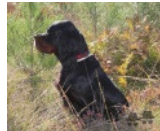

BOLERO OF FLYING HUNTER
2006-08-26 (M) SHSB655200 (CHACHCH.T) HD-B