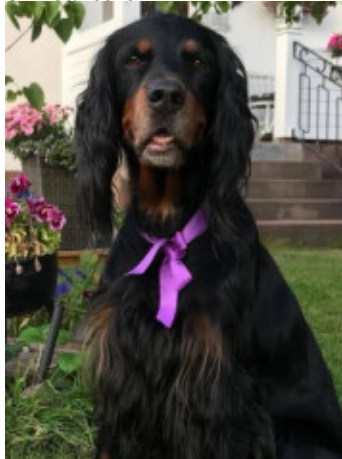

GLAVARIS DV ZTORM

(M) SE35638/2011
 Titres : NORD N UCH
[fiche affixe](#)

Père
SUNDOWNER'S VAIN
 (M)
 VDHDGSZ04/1968
 (VDH CH)

Mère
ZETTERTJÄRNS DARLING
 (F)
 S27456/20076

NEMO VOM EIXELBERG 1999-11-04
 (M) DPSZ201/99 (CHCS -CHA -CHITF
 -CHIB -CH.T. -TRCHDE.B) HD-A

SUNDOWNER'S PUCE (F)
 LOS-645306 HD-A

TEX RIPPY'S dit **RIPPY'S TEX** (M)

ZETTERTJÄRNS U-HELL 2005-01-28
 (F) S19856/2005 HD-B - Black/tan

WAYNE VOM EIXELBERG (M)
 DPSZ69/92 (CH-IB/CH-IT/CH-DE.B) HD-A

INKA VOM EIXELBERG (F)
 DPSZ161/97 (CHIB -CHIT.CHDE.B CH A)
 HD-B