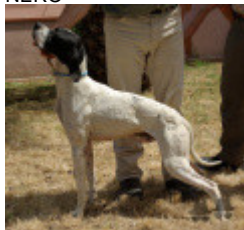

OLGA TOU TAENARU

2018-08-25 (F) LOI 167548
Couleur : White orange
[fiche affixe](#)

hosted by tangor.net

APOLLO 2008-02-11 (M) - BIANCO NERO

Père
ZORAN DE L'ESCALAYOLE
2022-05-19 (M)
BEK 114745
- white black

AMADA (F) BEK 088317 - white black

FIANO DEL VOLTURNO 2002-03-29
(M) LOI LO02159092 (CH GQ, Ch. Ital.
Lav., Camp. Ripr., Ch. Int. Lav.) - BIANCO NERO

OLGA 2001-03-27 (F) LOI
LO01133406 - BIANCO ARANCIO

VERNON DE LA VALLEE DE L'UBY
2004-04-24 (M) LOF 90828 - Noi.
PBI.Env.