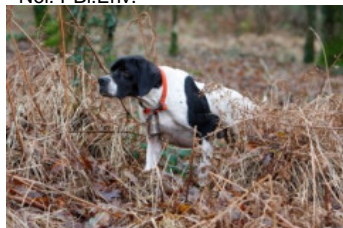

BOSS DU MOULIN D'ONYX

2006-06-01 (M)
LOF 93857/14419
(TR, CH P, CH T, CH A)
- Noi. PBI.Env.

PURDEY DU MOULIN D'ONYX

1999-05-30 (F) LOF 82562/14686 -
Fau. PBI.Env.

CAL 1999-08-30 (M) LOI LO009306
(CH GQ) HD-A - BIANCO NERO

NADA DES BUVEURS D'AIR

1997-04-21 (F) LOF 78614/13601 (CH
P, TR) - Noi. PBI.Env.

MAITO' DI GROppo (M) LOI 190624

ISATIS DES BERGES DU STERGOZ

1993-09-26 (F) LOF 71561/11794 (CH
A, TR) - Fau. PBI.Env.

RIBOT DELLA NOCE
1995-04-25 (M) LOI
PT189608 (CHIT, CH
GQ, CH(IT)T, CH(IT)B) -
BIANCO NERO

MASCHERA SIMMETRICA

ELLA DI TORRE BRENCOLA

1996-05-19 (F) LOI PT195463 (Camp.
Ripr.) - BIANCO NERO
PICCHIETTATO MASCHER

**CLASTIDIUM
MILTON**
1989-12-24 (M)
PT163801 (Ch. Int.
Lav., CH GQ) -

BIANCO NERO MACCHIE AL
CORPO

LOIKA DU BOIS DES PERCHES

1995-09-01 (F) LOF 75947/12934 (TR)
- Noi. PBI.Env.

**HARDY DU BOIS
DES PERCHES**
1992-08-10 (M) LOF
986375 (CH IT) - Fau.
PBI.TLi.

IALA DEL CELO
1991-08-16 (F) LOI
PT173525 (CH(IT)T)
- BIANCO
FEGATO

LASER DELLA BAITA 1990-08-18 (M)
LOI 166279

PALAZIENSIS FLORA 1991-01-21 (F)
LOF 70598/11001 - Fau. PBI.Env.