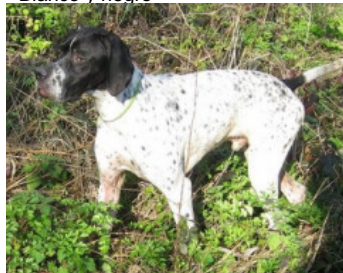

Père

LUGO DE PASARIN

2016-03-31 (M)

LOE 2310919

- Blanco y negro