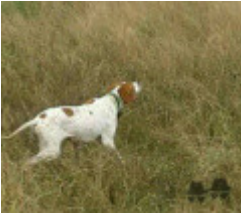

Note : les données ne sont pas garanties. Elles ont été entrées par les membres sans garantie d'exactitude.