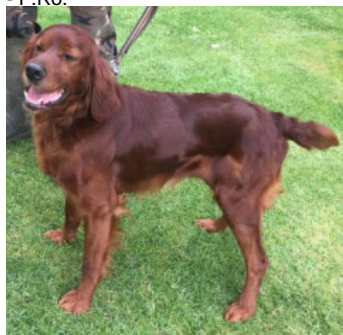

ROUZIG DES DEMONS DE GERGOVIE

2020-05-12 (M) LOF 64491

Couleur : F.Ro.

[fiche affixe](#)

Père
MUS DE LANDIBARRE
 2016-07-25 (M)
 LOF 62803/8511
 (TR, CH P, TR GQ) HD-A
 - F.Ro.

FRI-LOUZ DE L'ANSE DE TY ROUX
 2010-10-30 (M) LOF 59877/8076 -
 F.Ro.

TEXAS DU VAL DE LOUE
 2002-11-05 (M) LOF 55222/7278 (TR) -
 F.Ro.

MYLORD DES RAGUENETS
 1996-10-25 (M) LOF
 51429/6606 (TR, CH A, CH P) -
 F.Ro.

MANON DU VAL DE LOUE
 1996-10-28 (F) LOF 51489/7679 (CH P,
 TR) - F.Ro.