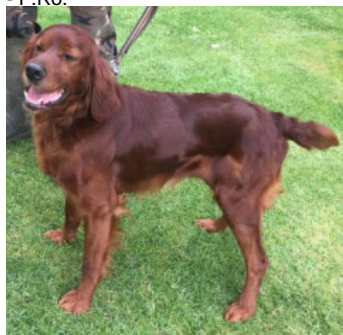

RIO DES DEMONS DE GERGOVIE

2020-05-12 (F) LOF 64490

Couleur : F.Ro.

[fiche affixe](#)

Père
MUS DE LANDIBARRE
 2016-07-25 (M)
 LOF 62803/8511
 (TR, CH P, TR GQ) HD-A
 - F.Ro.

FRI-LOUZ DE L'ANSE DE TY ROUX
 2010-10-30 (M) LOF 59877/8076 -
 F.Ro.

GAUA DE NOUVEL VAYSSAC
 2011-03-21 (F) LOF 60111/9090 (TR) -
 F.Ro.

TEXAS DU VAL DE LOUE
 2002-11-05 (M) LOF 55222/7278 (TR) -
 F.Ro.

DARLING DE L'ANSE DE TY ROUX
 2008-04-16 (F) LOF 58483/8779 (TR,
 CH P, CHIT) HD-A - F.Ro.