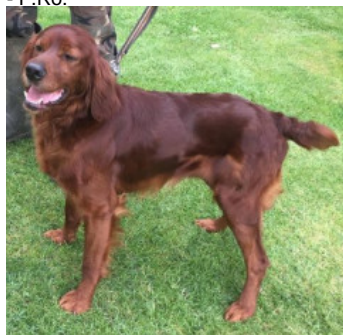

ROZELL DES DEMONS DE GERGOVIE

2020-05-12 (F) LOF 64487

Couleur : F.Ro.

[fiche affixe](#)

Père
MUS DE LANDIBARRE
 2016-07-25 (M)
 LOF 62803/8511
 (TR, CH P, TR GQ) HD-A
 - F.Ro.

FRI-LOUZ DE L'ANSE DE TY ROUX
 2010-10-30 (M) LOF 59877/8076 -
 F.Ro.

GAUA DE NOUVEL VAYSSAC
 2011-03-21 (F) LOF 60111/9090 (TR) -
 F.Ro.

TEXAS DU VAL DE LOUE
 2002-11-05 (M) LOF 55222/7278 (TR) -
 F.Ro.

DARLING DE L'ANSE DE TY ROUX
 2008-04-16 (F) LOF 58483/8779 (TR,
 CH P, CHIT) HD-A - F.Ro.