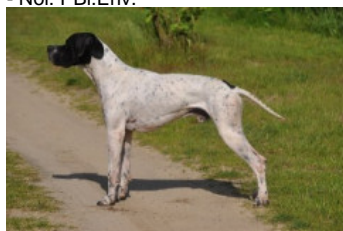

Père
GEOX DES TROIS BARONNIES
2011-06-23 (M)
LOF 101877/15803
(VOF/FTP, CH P, TR, TRGQ, CH CS, CHIT, CHR)
- Noi. PBI.Env.