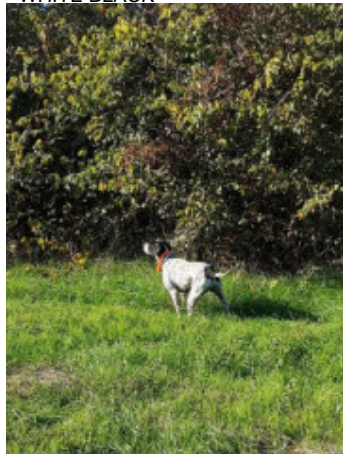

NADIR DI IOANNINA (M) BEK
067965

BONFANTE'S NADIR 2001-06-12 (M)
LOI LO01201781 - BIANCO NERO

OMAR DEL SOLE CH 1997-06-01 (M)
LOI LO989993 (Ch. Ital. Lav.) - BIANCO
NERO MASCHERA SIMMETRICA

UNA DEL SOLE 1998-03-09 (F) LOI
LO98141560 - BIANCO NERO
MASCHERA SIMMETRICA

ROK (M) LOE

GINA SAN MARETA (F) BEK 045518
- Blanco y negro

PALAZIENSIS TANIA 2001-10-01 (F)
LOI LO01203998 - BIANCO NERO

ROK (M) BEK 020173 - WHITE
BLACK

PALAZIENSIS ORSO (M) BEK
012999

BESSY ILISSOS (F) BEK 006262

KIRA VON DER POSTCHWAIGE (F)
BEK 036859

inconnu

inconnu

Mère
TSIRIGAKIS ANDORA

2015-05-11 (F)
BEK 142668
(CH.GR)
- WHITE BLACK