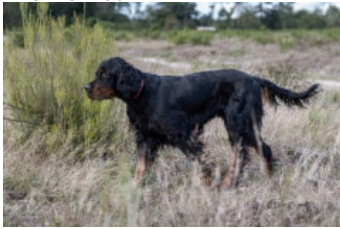

RAOUL DU BOIS DE LA HULOTTE

2020-07-11 (M) LOF 47632
Couleur : Noi. Mar.Fau.
[fiche affixe](#)

Père
[MOJITO DU CLOS DES COQUELICOTS](#)
2016-06-14 (M)
LOF 45259/8255
(TR, CHGT, CHEN) HD-B
- Noi.Mar.Fau.