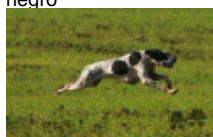

[ARISTANI'S KALIMERA](#) 2012-04-08
(F) LOI LO1279369 - BIANCO NERO

[LEGOLAS DI IOANNINA](#) 2012-07-10
(M) BEK 118274 (TR GQ) - Blanco y
negro