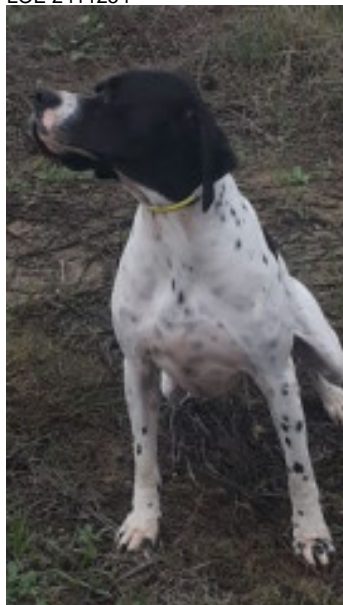

ENZO DA PARDIÑEIRA

(M) LOE
Couleur : Blanco y negro
[fiche affixe](#)

hosted by scfitercampfrs.fr

Père
ADAMANTIUM MAXIMUS
(M)
LOE 2411254

ARNO TOU ACHERONTA
2015-02-16 (M) LOE 2369659 HD-A -
Blanco y negro

LEGOLAS DI IOANNINA 2012-07-10
(M) BEK 118274 (TR GQ) - Blanco y
negro

KRISTI (F) BEK 099350 - Blanco y
negro

KROL (M) BEK
099348 (Trialer de Gran
Búsqueda ,campeón trialer)
- Blanco y negro

ARIEL (F) BEK 056652