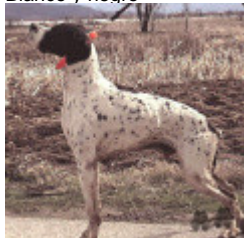

ENZO DA PARDIÑEIRA

(M) LOE
Couleur : Blanco y negro
[fiche affixe](#)

hosted by tangor.net

Père
[ADAMANTIUM MAXIMUS](#)
(M)
LOE 2411254

[ARNO TOU ACHERONTA](#)
2015-02-16 (M) LOE 2369659 HD-A -
Blanco y negro

[ARISTANI'S KALIMERA](#) 2012-04-08
(F) LOI LO1279369 - BIANCO NERO

[LEGOLAS DI IOANNINA](#) 2012-07-10
(M) BEK 118274 (TR GQ) - Blanco y
negro

[KRISTI](#) (F) BEK 099350 - Blanco y
negro

[TITAN](#) 2001-07-15 (M) LOI
LO01166881 (CH GQ, CH(IT)T) -
BIANCO ARANCIO MASCHERA
CHIUSA E

[ARISTANI'S KAILIN](#) 2008-10-07 (F)
LOI LO0979815 - BIANCO NERO
TESTA NERA

[KROL](#) (M) BEK
099348 (Trialer de Gran
Búsqueda ,campeón trialer)
- Blanco y negro

[ARIEL](#) (F) BEK 056652

[NADIR DI IOANNINA](#) (M)
BEK 067965