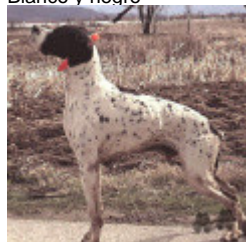

ENZO DA PARDIÑEIRA

(M) LOE
Couleur : Blanco y negro
[fiche affixe](#)

hosted by scfitercampfrs.fr

Père
ADAMANTIUM MAXIMUS
(M)
LOE 2411254

ARNO TOU ACHERONTA
2015-02-16 (M) LOE 2369659 HD-A -
Blanco y negro

LEGOLAS DI IOANNINA 2012-07-10
(M) BEK 118274 (TR GQ) - Blanco y
negro

KRISTI (F) BEK 099350 - Blanco y
negro

KROL (M) BEK
099348 (Trialer de Gran
Búsqueda ,campeón trialer)
- Blanco y negro

ARIEL (F) BEK 056652