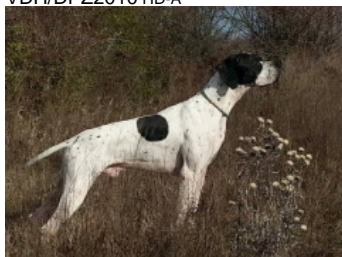

ONJA VON DER POSTSCHWAIGE dite OLGA

2017-10-21 (F) LOF 116241/22168
Couleur : Fau. PBI.Env.
[fiche affixe](#)

Père
DIO VOM KLEEBACHTAL
2010-08-10 (M)
VDH/DPZ2010 HD-A

PICENUM LAYOS 2003-11-04 (M) -
Noi. PBI.Env.