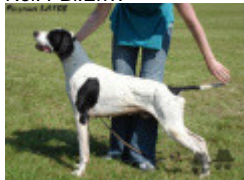

ONJA VON DER POSTSCHWAIGE dite OLGA

2017-10-21 (F) LOF 116241/22168
Couleur : Fau. PBI.Env.
[fiche affixe](#)

Père
DIO VOM KLEEBACHTAL
2010-08-10 (M)
VDH/DPZ2010 HD-A

PICENUM LAYOS 2003-11-04 (M) -
Noi. PBI.Env.