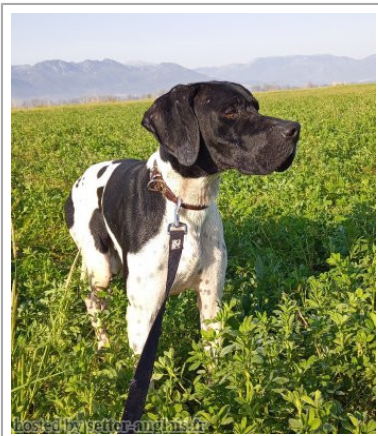

**ASTORITO DE PICS ELIKON**

2020-05-21 (M) BEK 181278  
 Color: Black/ White  
 Kennel

<p>Father  <u>ASTORE DEL CELO</u>          2015-03-12 (M)          LOI LO1573803          - BIANCO NERO</p> 	<p><u>CASTER DEL CELO</u> 2010-01-02 (M)          LOI LO1042092 - BIANCO NERO</p>	<p><u>GINO DEL CELO</u> 2007-05-17 (M) LOI          LO0824164 - BIANCO NERO</p>	<p><u>BALDO DEL CELO</u> 2004-03-02 (M)          LOI LO0447259 - BIANCO FEGATO</p>
	<p><u>DIVA</u> 2007-10-07 (F) LOI LO0895267          - BIANCO NERO</p>	<p><u>GRETA DEL CELO</u> 2006-08-26 (F)          LOI LO0714044 - BIANCO NERO</p>	<p><u>SATANA DEL CELO</u> 2004-04-20 (M)          LOI LO04121355 - BIANCO NERO</p>
	<p><u>URIO DELLE VEDUTE</u> 2004-01-21          (M) LOI LO0455073 - BIANCO NERO</p> 	<p><u>REICA</u> 1999-07-05 (F) LOI          LO99183908 - BIANCO NERO</p>	<p><u>MILORD DI GROPPLO</u>          1995-05-25 (M) LOI          PT190625 (CH IB, CH(I)B)          - BIANCO FEGATO          ORECCHIE          PIGMENTAT</p>
	<p><u>DEA DEL CELO</u> 1998-10-03 (F) LOI          LO9964215 (Ch. Int. Lav.) - BIANCO          NERO</p>	<p><u>AIRONE DEL CELO</u> 1996-02-01 (M)          LOI PT193720 - BIANCO NERO</p>	<p><u>OHARA DELLE VEDUTE</u> 1997-09-30          (F) LOI LO98141555 - BIANCO NERO          PICCH. TESTA SIMM. C</p>
			<p><u>MERY DEL CELO</u> 1990-07-30 (F) LOI          PT167212 - BIANCO NERO TESTA          NERA ATTACCO C</p>

Breeder: Tsirogiannis Ilias / Owner: STERGIOS KONSTANTINOS (6977957855, kostergios@gmail.com)

Size: 68 cm

Chip : 900182001918446

Italian breeding (estimated): 74%

Points in pedigree: 2