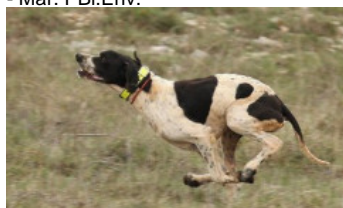

SIMBA DU GOUYRE

2021-03-26 (F) LOF 113282
Couleur : Noï. PBI.TLi.
[fiche affixe](#)

Père
NADAL DU MAS DU ZOUAVE
2017-05-01 (M)
LOF 109463 HD-B
- Mar. PBI.Env.

IDRO DU MAS DU ZOUAVE
2013-04-15 (M) LOF 104128/16323 -
Noï. PBI.Env.