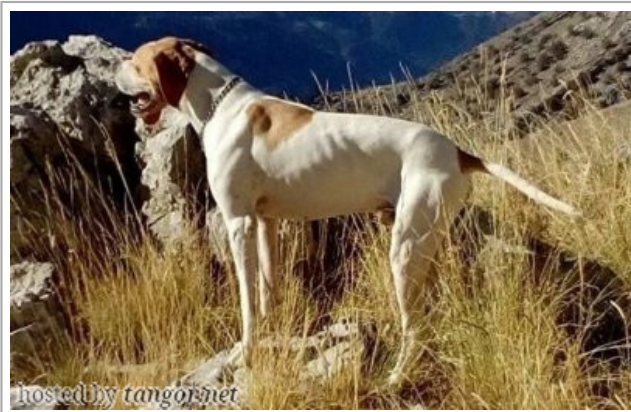

IPSIPETIS DALLAS

2014-09-14 (M) BEK 136295
Couleur : WHITE ORANGE
[fiche affixe](#)

	<p>ANTER 2002-09-13 (M) LOI LO03624 (CH(IT)B) - BIANCO ARANCIO</p> 	<p>CYRANO' DELLA STECCAIA 1995-05-22 (M) LOI LO9818090 (Ch. Ital. Lav.) - BIANCO NERO MASCHERA SIMMETRICA</p>	<p>ZIP DELLA CISA 1987-02-15 (M) LOI PT145947 (Ch. Int. Lav., Ch. Ital. Lav., Camp. Ripr.) - BIANCO NERO MASCHERA CRANIO FACC</p>
<p>Père SHERPA 2009-02-10 (M) LOI LO1016057 - BIANCO ARANCIO</p>	<p>ATHENA 2006-02-27 (F) LOI LO0683459 - BIANCO ARANCIO</p>	<p>ARA 1997-05-25 (F) LOI LO9860489 (Ch. Ital. Lav.) - BIANCO ARANCIO</p>	<p>PEGGY DELLA STECCAIA 1987-07-20 (F) LOI PT149477 - BIANCO ARANCIO MASCHERA SIMMETRI</p>
		<p>ANTER 2002-09-13 (M) LOI LO03624 (CH(IT)B) - BIANCO ARANCIO</p> 	<p>KEMPES 1995-07-25 (M) LOI PT191661 (Ch. Ital. Lav., Ch. Int. Lav.) - BIANCO NERO CON MASCHERA SIMMETR</p>
		<p>MEDUSA 2002-06-05 (F) LOI LO02113125 - BIANCO ARANCIO</p>	<p>NILA DI MONTE PERALTO 1991-07-26 (F) LOI PT172200 - BIANCO NERO</p>
			<p>CYRANO' DELLA STECCAIA 1995-05-22 (M) LOI LO9818090 (Ch. Ital. Lav.) - BIANCO NERO MASCHERA SIMMETRICA</p>
			<p>ARA 1997-05-25 (F) LOI LO9860489 (Ch. Ital. Lav.) - BIANCO ARANCIO</p>
			<p>MEPHYSTO 1997-06-15 (M) LOI LO9835098 (Ch. Ital. Lav.) - BIANCO ARANCIO</p>
			<p>IRA 1995-11-06 (F) LOI PT193216 - BIANCO NERA</p>