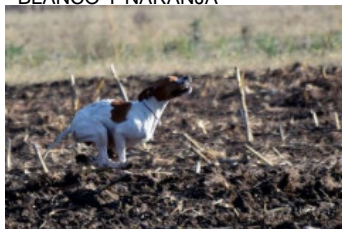

**OVIEDO llamada TRASLOSMONTES**

2020-06-22 (M) LOE 2552384

Couleur : Blanco y naranja / Dyspl. : A

Père  
PATRIOT OD BUKOVICE  
 2017-09-02 (M)  
 HR13653  
 - BLANCO Y NARANJA

BUCEFALO DEL SARGIADAE  
 2015-09-01 (M) LOI LO15168798 -  
 BIANCO NERO

BETA OD BACURINA 2013-05-15 (F)  
 HR13237 - BLANCO Y NARANJA

MOSE' DEL SARGIADAE 2010-10-02  
 (M) LOI LO10174639 (CH IB, CH IT,  
 CH(I)B, CH(I)T) - Noi. PBI.Env.

TITINA DEL SARGIADAE 2011-06-12  
 (F) LOI LO1111576 - BIANCO NERO