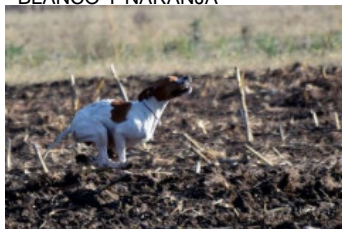

OVIEDO llamada TRASLOSMONTES

2020-06-22 (M) LOE 2552384

Couleur : Blanco y naranja / Dyspl. : A

Père
PATRIOT OD BUKOVICE
 2017-09-02 (M)
 HR13653
 - BLANCO Y NARANJA

BUCEFALO DEL SARGIADAE
 2015-09-01 (M) LOI LO15168798 -
 BIANCO NERO

BETA OD BACURINA 2013-05-15 (F)
 HR13237 - BLANCO Y NARANJA

MOSE' DEL SARGIADAE 2010-10-02
 (M) LOI LO10174639 (CH IB, CH IT,
 CH(I)B, CH(I)T) - Noi. PBI.Env.

TITINA DEL SARGIADAE 2011-06-12
 (F) LOI LO1111576 - BIANCO NERO