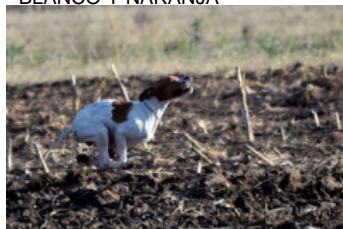

OVIEDO llamada TRASLOSMONTES

2020-06-22 (M) LOE 2552384

Couleur : Blanco y naranja / Dyspl. : A

hosted by setter-anglais.fr

BUCEFALO DEL SARGIADAE
2015-09-01 (M) LOI LO15168798 -
BIANCO NERO

Père
PATRIOT OD BUKOVICE
2017-09-02 (M)
HR13653
- BLANCO Y NARANJA

BETA OD BACURINA 2013-05-15 (F)
HR13237 - BLANCO Y NARANJA

MOSE' DEL SARGIADAE 2010-10-02
(M) LOI LO10174639 (CH IB, CH IT,
CH(I)B, CH(I)T) - Noi. PBI.Env.

TITINA DEL SARGIADAE 2011-06-12
(F) LOI LO1111576 - BIANCO NERO