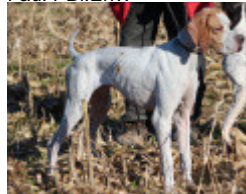

**SAQQARAH DES GORGES DU REGALON**

2021-06-09 (F) LOF 114128

Couleur : Fau. PBI.Env.

[fiche affixe](#)

**HOT DES GORGES DU REGALON**  
2012-05-26 (M) LOF 103050/16167 -  
Fau. PBI.Env.

Père  
**LORD DES GORGES DU REGALON**  
2015-06-01 (M)  
LOF 106994/16975  
(TR)  
- Fau. PBI.Env.