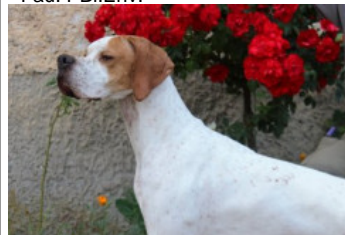

**SAQQARAH DES GORGES DU REGALON**

2021-06-09 (F) LOF 114128

Couleur : Fau. PBI.Env.

[fiche affixe](#)

**HOT DES GORGES DU REGALON**  
2012-05-26 (M) LOF 103050/16167 -  
Fau. PBI.Env.

Père  
**LORD DES GORGES DU REGALON**  
2015-06-01 (M)  
LOF 106994/16975  
(TR)  
- Fau. PBI.Env.