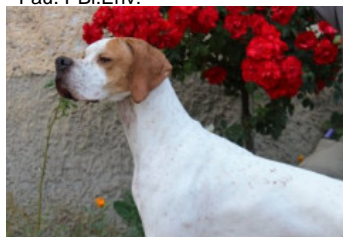

SEKMET DES GORGES DU REGALON

2021-06-09 (F) LOF 114130

Couleur : Fau. PBI.Env.

[fiche affixe](#)

HOT DES GORGES DU REGALON
2012-05-26 (M) LOF 103050/16167 -
Fau. PBI.Env.

Père
LORD DES GORGES DU REGALON
2015-06-01 (M)
LOF 106994/16975
(TR)
- Fau. PBI.Env.