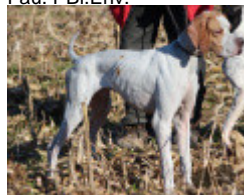

SEKMET DES GORGES DU REGALON

2021-06-09 (F) LOF 114130

Couleur : Fau. PBI.Env.

[fiche affixe](#)

HOT DES GORGES DU REGALON
2012-05-26 (M) LOF 103050/16167 -
Fau. PBI.Env.

Père
LORD DES GORGES DU REGALON
2015-06-01 (M)
LOF 106994/16975
(TR)
- Fau. PBI.Env.