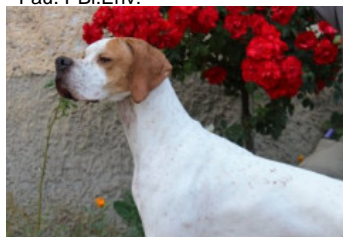

SEREF DES GORGES DU REGALON

2021-06-09 (M) LOF 114131

Couleur : Fau. PBl.Env.

[fiche affixe](#)

HOT DES GORGES DU REGALON
2012-05-26 (M) LOF 103050/16167 -
Fau. PBl.Env.

Père
LORD DES GORGES DU REGALON
2015-06-01 (M)
LOF 106994/16975
(TR)
- Fau. PBl.Env.