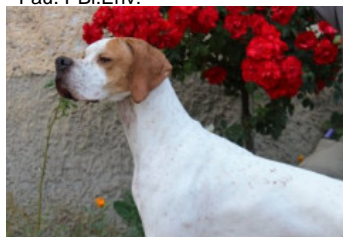

SIEGFRIED DES GORGES DU REGALON

2021-06-09 (M) LOF 114134

Couleur : Fau. PBl.Env.

[fiche affixe](#)

HOT DES GORGES DU REGALON
2012-05-26 (M) LOF 103050/16167 -
Fau. PBl.Env.

Père
LORD DES GORGES DU REGALON
2015-06-01 (M)
LOF 106994/16975
(TR)
- Fau. PBl.Env.