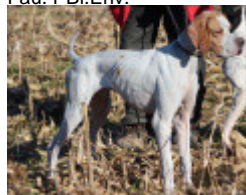

**SENSEI DES GORGES DU REGALON**

2021-07-17 (M) LOF 114221

Couleur : Fau. PBl.Env.

[fiche affixe](#)

**HOT DES GORGES DU REGALON**  
2012-05-26 (M) LOF 103050/16167 -  
Fau. PBl.Env.

Père  
**LORD DES GORGES DU REGALON**  
2015-06-01 (M)  
LOF 106994/16975  
(TR)  
- Fau. PBl.Env.