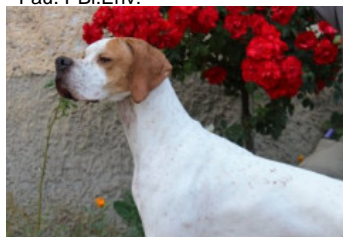

**SENSEI DES GORGES DU REGALON**

2021-07-17 (M) LOF 114221

Couleur : Fau. PBl.Env.

[fiche affixe](#)

**HOT DES GORGES DU REGALON**  
2012-05-26 (M) LOF 103050/16167 -  
Fau. PBl.Env.

Père  
**LORD DES GORGES DU REGALON**  
2015-06-01 (M)  
LOF 106994/16975  
(TR)  
- Fau. PBl.Env.