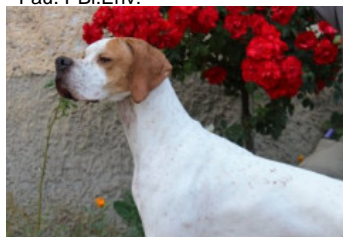

**SAKI DES GORGES DU REGALON**

2021-07-17 (M) LOF 114220

Couleur : Noi. PBI.Env.

[fiche affixe](#)

**HOT DES GORGES DU REGALON**  
2012-05-26 (M) LOF 103050/16167 -  
Fau. PBI.Env.

Père  
**LORD DES GORGES DU REGALON**  
2015-06-01 (M)  
LOF 106994/16975  
(TR)  
- Fau. PBI.Env.