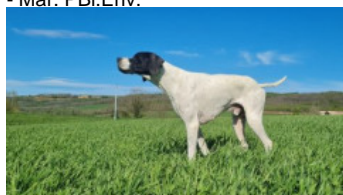

SERPENT DU MARAIS DE PALUNLONGUE

2021-09-25 (M) LOF 114280/18129

Couleur : Noï. / Dyspl. : A

[fiche affixe](#)

[LUCANIAE ISACCO](#) 2012-07-15 (M)
LOI LO12111840 - BIANCO NERO,
MASCHERA SIMMETRICA

Père
[PEPSI DU GOUYRE](#)
2019-08-20 (M)
LOF 111671/17844
(TR, CH GT, CH(RS)T, CH EN, CH IT) HD-A
- Mar. PBI.Env.