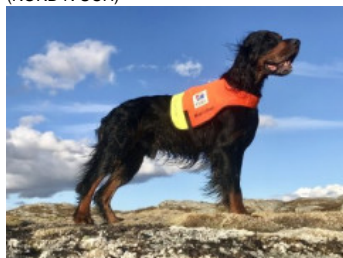

GLAVARIS QZ ELVIZ

2020-04-12 (M) SE30505/2020
Couleur : Black/tan / Dyspl. : A
[fiche affixe](#)

hosted by [setter-anglais.fr](#)

Père
[GLAVARIS DV ZTORM](#)
(M)
SE35638/2011
(NORD N UCH)

[SUNDOWNER'S VAIN](#) (M)
VDH DGSZ04/1968 (VDH CH)