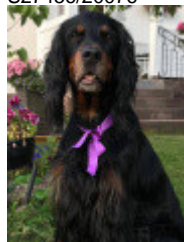

GLAVARIS QZ ELVIZ

2020-04-12 (M) SE30505/2020
Couleur : Black/tan / Dyspl. : A
[fiche affixe](#)

hosted by [setter-anglais.fr](#)

Père
[GLAVARIS DV ZTORM](#)
(M)
SE35638/2011
(NORD N UCH)

[SUNDOWNER'S VAIN](#) (M)
VDH DGSZ04/1968 (VDH CH)

[ZETTERTJÄRNS DARLING](#) (F)
S27456/20076

[NEMO VOM EIXELBERG](#) 1999-11-04
(M) DPSZ201/99 (CHCS -CHA -CHITF
-CHIB -CH.T. -TRCHDE.B) HD-A

[SUNDOWNER'S PUCE](#) (F)
LOS-645306 HD-A

[TEX RIPPY'S](#) dit [RIPPY'S TEX](#) (M)