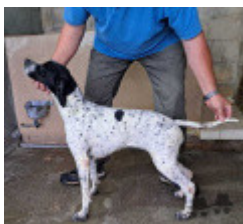

Taux de consanguinité (estimation) : 14.5 %

HARPO DE PASARIN (2 X 3) : 0.062744
FAYER DELLA VERTEMATESE (3,4 X 4,5) : 0.031494
ADEGA DE PASARIN (4 X 4,4,5) : 0.017578
ZEN DEL FELTRINO (4 X 4,5) : 0.007874
RIMA DEL SOL DE NAVELINA (4 X 4,5) : 0.007812
USARD DOS POTINHOS (5,5 X 5,5,6) : 0.004883
TILA DOS POTINHOS (5,5 X 5,5,6) : 0.004883
BELINDA DEL BRANDO (6,6,6,6,6 X 6,6,6,6,7,7) : 0.004883
ARDITO DEL VENTO (7,8,8,8,8,8,8 X 7,8,8,8,8,8,8) : 0.001160
IPPOCRATE DEL VENTO (7,7,8,8 X 7,8,8) : 0.000397
ARIA DE LA COTANCE (6 X 6,7,7) : 0.000244
ENZO DE LA MAZORRA (6 X 6,7,7) : 0.000244
RITA DE FLASKE (6 X 6,7,7) : 0.000244
TIBET DE LA LEMBAZ (7,8 X 7,8,8,8) : 0.000153
TIP DELLA CISA (8 X 7) : 0.000061
MARCH DELLA CISA (7 X 7,8,8) : 0.000061
PUL DEGLI UBERTI (7,8,8,8 X 8) : 0.000031
FAUNO DEL VENTO (8,8,8 X 8,8) : 0.000031
ESPERIA DEL VENTO (8,8,8 X 8,8) : 0.000031
MARCH DELLA CISA (7,8,8 X 8) : 0.000031

Note : les données ne sont pas garanties. Elles ont été entrées par les membres sans garantie d'exactitude.