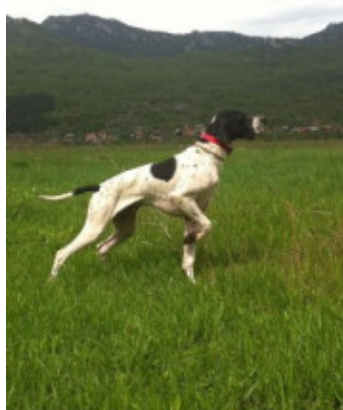

Père
CHARUN DELLA CISA
2014-08-13 (M)
LOI LO14145457
(CH(IT)T)
- Noi. PBI.Env.