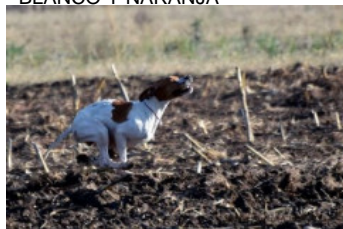

OCEANO DEL SARGIADAE

2020-10-10 (M) LOI LO20185660
Couleur : BLANCO Y NEGRO
[fiche affixe](#)

BUCEFALO DEL SARGIADAE
2015-09-01 (M) LOI LO15168798 -
BIANCO NERO

Père
PATRIOT OD BUKOVICE
2017-09-02 (M)
HR13653
- BLANCO Y NARANJA

BETA OD BACURINA 2013-05-15 (F)
HR13237 - BLANCO Y NARANJA

MOSE' DEL SARGIADAE 2010-10-02
(M) LOI LO10174639 (CH IB, CH IT,
CH(I)B, CH(I)T) - Noi. PBI.Env.

TITINA DEL SARGIADAE 2011-06-12
(F) LOI LO1111576 - BIANCO NERO