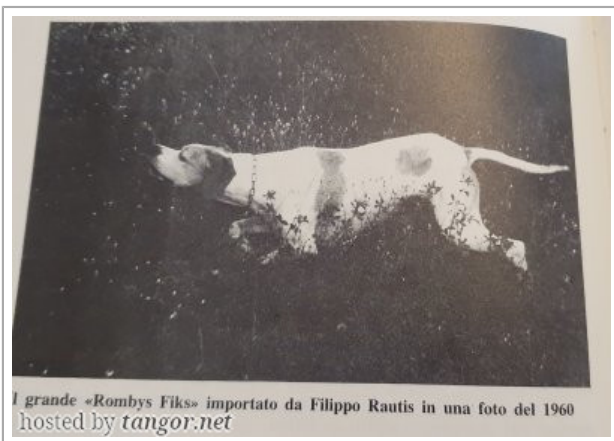

ROMBYS FIKS

1955-04-28 (M) DKK4400.56
Couleur : BIANCO ARANCIO

<p>Père ALSBJERGS KLAUS 1951-06-21 (M) DKK148490 - BIANCO ARANCIO</p> <p>ALSBJERGS KLAUS, TESTA Accoppiato con: Ch.L.Zitas Linda, Rollekrogards Aja, Oksty Yette, Tafferibay Nita.</p>	<p>ZITAS BOB 1949-01-22 (M) DKK55CG (CH.L.B.) - BIANCO NERO</p>	<p>LOVBAKENS REX (M) DKK31CG</p>	<p>FIELDBORN GIANT KILLER (M) LOF SW1239 - BLACK WHITE</p>
	<p>ALSBJERGS TRINE (F) DKK77CG</p>	<p>TORNTOFTS ZITA (F) DKK 54 CG</p>	<p>inconnu</p>
		<p>inconnu</p>	<p>inconnu</p>
		<p>inconnu</p>	<p>inconnu</p>
			<p>inconnu</p>
			<p>inconnu</p>
			<p>inconnu</p>
			<p>inconnu</p>

Eleveur : LARSEN SILVERS / Propriétaire : FILIPPO RAUTIS
 Estimation des points au pédigrée : 8

Taux de consanguinité (estimation) : 12.5 %

[ZITAS BOB](#) (2 X 2) : 0.125000

Note : les données ne sont pas garanties. Elles ont été entrées par les membres sans garantie d'exactitude.