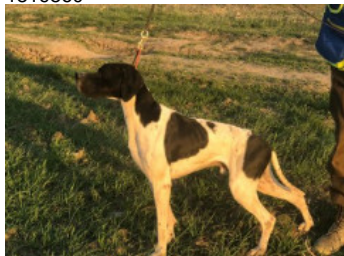

TXOKO DE LANDA-GORI

2022-07-25 (M) LOE 2662678

Couleur : blanc noir / Titres : TR, CH(ES)EN-J, CH(ES)B
[fiche affixe](#)Père
NATON
2017-11-14 (M)
1819860**CHARUN DELLA CISA** 2014-08-13
(M) LOI LO14145457 (CH(I)T) - Noi.
PBI.Env.**BILL DELLA STECCAIA** 2011-08-31
(M) LOI LO11151902 - Noi. PBI.Env.**USA DELLA CISA** 2009-11-10 (F) LOI
LO10135772 - BIANCO ARANCIO
MASCHERA APERTA M**VENTO DEL FRANGIO**
1994-07-30 (M) LOI
LO0551732 (CH) -
BIANCO NERO
MASCHERA
SIMMETRICA**PRUNILLA DELLA CISA** 2007-11-29
(F) LOI LO08118157 - BIANCO
ARANCIO MASCHERA CRANIO F**TITAN** 2001-07-15 (M)
LOI LO01166881 (CH
GQ, CH(IT)T) - BIANCO
ARANCIO
MASCHERA CHIUSA
E**INES DELLA CISA** 1995-04-10
(F) LOI LO0680997 - BIANCO
ARANCIO MASCHERA
CRANIO F**SAMBO** 2011-05-25 (M) LOI
LO11112430 - BIANCO NERO**NEMO** 2009-01-02 (M)
LOI LO09164514 - NERO
CON PARTE INFERIORE
DEL COL**KELLY** 2007-09-14 (F) LOI
LO0895238 - BIANCO NERO**DIMA** 2015-07-15 (F) LOI LO1686041
- BIANCO NERO**BUDDINO DEGLI UBERTI**
2007-07-03 (M) LOI LO0846245 -
MARRONE CON PETTO BIANCO**SHANA DEGLI UBERTI** 2011-03-07
(F) LOI LO1166012 - NERO PETTO
BIANCO**MICHITA DEGLI UBERTI** 2007-01-15
(F) LOI LO0774024 - BIANCO NERO