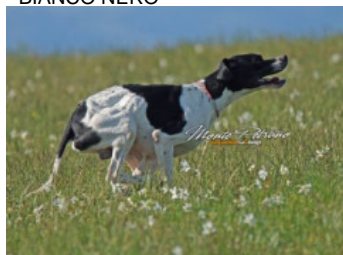

**MINOSE DEL NOCINO**

(M) LOF 189569  
Couleur : White orange  
[fiche affiche](#)

Père  
**UNIVERSO DEI MASCII**  
2016-07-30 (M)  
LOI LO16163888  
- BIANCO NERO

**PICENUM ZAFIR** 2009-01-14 (M) -  
Noi. PBI.Env.