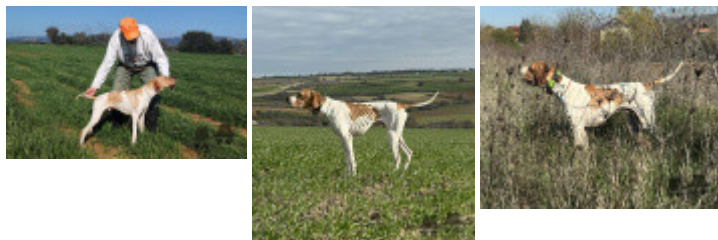

Taux de consanguinité (estimation) : 14.3 %

SHERPA (2 X 3) : 0.078308
IPSIPETIS BORA (2 X 3) : 0.062500
ARDITO DEL VENTO (6,7 X 7,7,8,8,8) : 0.000732
TIBET DE LA LEMBAZ (6 X 7,7,8,8) : 0.000488
ESPERIA DEL VENTO (8,8,8 X 8,8) : 0.000183
FAUNO DEL VENTO (7,8,8 X 8,8,8) : 0.000183
ASSO DEL VENTO (7,8,8,8 X 8,8) : 0.000153
FAONA DES BUVEURS D'AIR (6 X 7,8) : 0.000122
TIP DELLA CISA (8 X 7) : 0.000061
MARCH DELLA CISA (8 X 8,8) : 0.000061
ALICE (7,8 X 8) : 0.000031
VUDU DEL VENTO CH (7,8 X 8) : 0.000031

Note : les données ne sont pas garanties. Elles ont été entrées par les membres sans garantie d'exactitude.