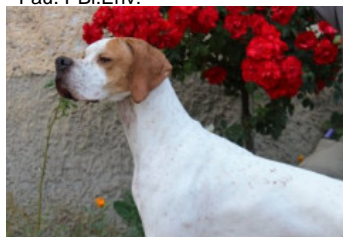

TORUS DES GORGES DU REGALON

2022-03-21 (M) LOF 114920

Couleur : Fau. PBl.Env.

[fiche affixe](#)

HOT DES GORGES DU REGALON
2012-05-26 (M) LOF 103050/16167 -
Fau. PBl.Env.

Père
LORD DES GORGES DU REGALON
2015-06-01 (M)
LOF 106994/16975
(TR)
- Fau. PBl.Env.