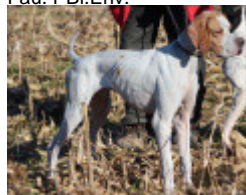

TORUS DES GORGES DU REGALON

2022-03-21 (M) LOF 114920

Couleur : Fau. PBl.Env.

[fiche affixe](#)

HOT DES GORGES DU REGALON
2012-05-26 (M) LOF 103050/16167 -
Fau. PBl.Env.

Père
LORD DES GORGES DU REGALON
2015-06-01 (M)
LOF 106994/16975
(TR)
- Fau. PBl.Env.