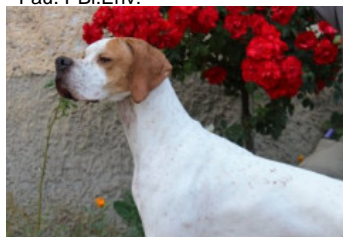

**T-JALIS DES GORGES DU REGALON**

2022-03-21 (M) LOF 114918

Couleur : Noi. PBl.Env.

[fiche affixe](#)

**HOT DES GORGES DU REGALON**  
2012-05-26 (M) LOF 103050/16167 -  
Fau. PBl.Env.

Père  
**LORD DES GORGES DU REGALON**  
2015-06-01 (M)  
LOF 106994/16975  
(TR)  
- Fau. PBl.Env.