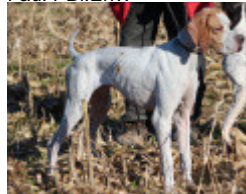

**TOM DES GORGES DU REGALON**

2022-03-21 (M) LOF 114917

Couleur : Fau. PBl.Env.

[fiche affixe](#)

**HOT DES GORGES DU REGALON**  
2012-05-26 (M) LOF 103050/16167 -  
Fau. PBl.Env.

Père  
**LORD DES GORGES DU REGALON**  
2015-06-01 (M)  
LOF 106994/16975  
(TR)  
- Fau. PBl.Env.