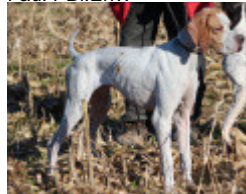

TEQUILA DES GORGES DU REGALON

2022-03-21 (F) LOF 114916

Couleur : Noï. PBI.Env.

[fiche affiche](#)

HOT DES GORGES DU REGALON
2012-05-26 (M) LOF 103050/16167 -
Fau. PBI.Env.

Père
LORD DES GORGES DU REGALON
2015-06-01 (M)
LOF 106994/16975
(TR)
- Fau. PBI.Env.