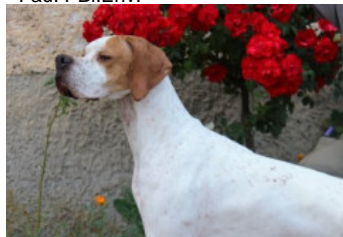

TEQUILA DES GORGES DU REGALON

2022-03-21 (F) LOF 114916

Couleur : Noï. PBI.Env.

[fiche affiche](#)

HOT DES GORGES DU REGALON
2012-05-26 (M) LOF 103050/16167 -
Fau. PBI.Env.

Père
LORD DES GORGES DU REGALON
2015-06-01 (M)
LOF 106994/16975
(TR)
- Fau. PBI.Env.