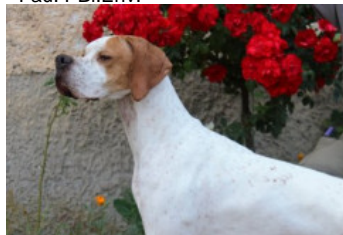

THOR DES GORGES DU REGALON

2022-03-21 (M) LOF 114919/18312
Couleur : Noi. PBl.Env. / Dyspl. : A
[fiche affixe](#)

HOT DES GORGES DU REGALON
2012-05-26 (M) LOF 103050/16167 -
Fau. PBl.Env.

Père
LORD DES GORGES DU REGALON
2015-06-01 (M)
LOF 106994/16975
(TR)
- Fau. PBl.Env.