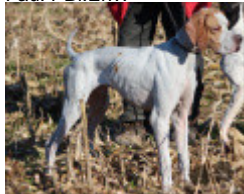

THOR DES GORGES DU REGALON

2022-03-21 (M) LOF 114919/18312
Couleur : Noi. PBl.Env. / Dyspl. : A
[fiche affixe](#)

HOT DES GORGES DU REGALON
2012-05-26 (M) LOF 103050/16167 -
Fau. PBl.Env.