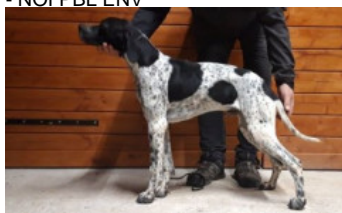

TONI DE L'AUROU

2022-05-26 (M) LOF 114940

Couleur : Noi. PBl.Env.

[fiche affixe](#)

[ALEX](#) 2007-10-10 (M) LOI
LO10122317 - BIANCO NERO

Père
[PEPINO DU MAS DU ZOUAVE](#)
2019-03-23 (M)
LOF 111428
- NOI PBL ENV