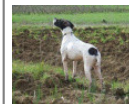

PETITE 2002-01-08 (F)
LOI LO0231488 (Ch. Ital.
Lav., Camp. Ripr.) -
BIANCO NERO CON
TESTA NERA MACCH