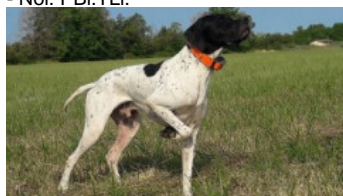

Père
MAKAO DES TROIS BARONNIES
2016-06-18 (M)
LOF 107935/17028
(TR GQ)
- Noï. PBI.TLi.