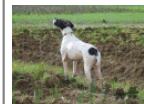

PETITE 2002-01-08 (F)
LOI LO0231488 (Ch. Ital.
Lav., Camp. Ripr.) -
BIANCO NERO CON
TESTA NERA MACCH