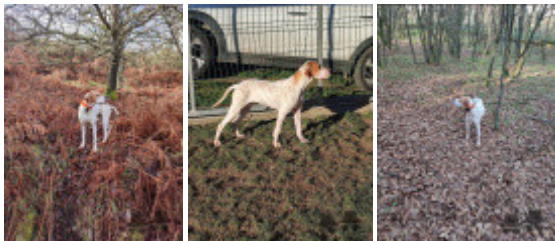

Taux de consanguinité (estimation) : 1.6 %

BILL (4 X 4) : 0.007874
RIBOT DELLA NOCE (6,7,8,8,8 X 6,7,7,8) : 0.002472
CLASTIDIUM FAUNO (6,8 X 6,8) : 0.000763
JAGA (7 X 5,7,7) : 0.000732
MILORD DI GROPPPO (8,8 X 5,7,8) : 0.000671
HARDY DU BOIS DES PERCHES (8,8 X 6,6,8,8,8,8) : 0.000549
HORA DELLA CISA (5 X 7) : 0.000488
TIP DELLA CISA (8,8,8 X 7,7,8) : 0.000427
ARDITO DEL VENTO (7 X 7,7,7,8) : 0.000427
IPPOCRATE DEL VENTO (7,8,8,8 X 7,8,8) : 0.000366
CARIDDI DEL VENTO (7,8 X 7,7,8,8,8) : 0.000275
EDY (7,8 X 7,7,8,8,8) : 0.000275
CLASTIDIUM MILTON (6,7 X 6) : 0.000244
FAUNO DEL VENTO (8,8 X 8,8,8,8,8) : 0.000183
TIBET DE LA LEMBAZ (8 X 7,7) : 0.000122
TITAN (8 X 6) : 0.000122
DAMANTUR DELLA PORPORA (8 X 6) : 0.000122
ASTRA DU VIVIER DU FIEUX (8 X 8,8) : 0.000061
PUL DEGLI LUBERTI (7,8 X 7) : 0.000061
KELLI (8 X 7,8) : 0.000061
FIANO DEL VOLTURNO (7 X 8) : 0.000061
UAN DELLA PORPORA (8 X 8,8) : 0.000031
YOU VON DER POSTSCHWAIGE (8 X 8) : 0.000031
CELO (8 X 8,8) : 0.000031
ESPERIA DEL VENTO (8 X 8,8) : 0.000031

Note : les données ne sont pas garanties. Elles ont été entrées par les membres sans garantie d'exactitude.