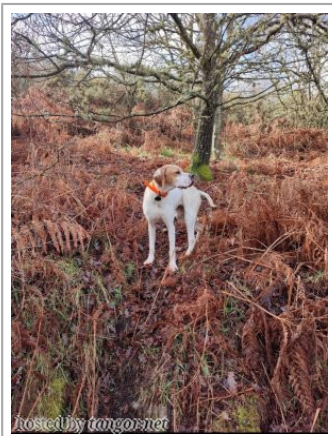

ARBORE

2024-05-21 (F) LOE 2725008
Couleur : Blanco y naranja

pointer.tangor.net

Père
JELOU DE TORRES DA VARELA
2019-04-03 (M)
LOE 2473939
(Tr. CP, Tr. GB, Tr. PR, Tr CL)

OLIVER DA BRISA DO DOURO
2018-07-05 (M) LOP556481 - Blanco y negro