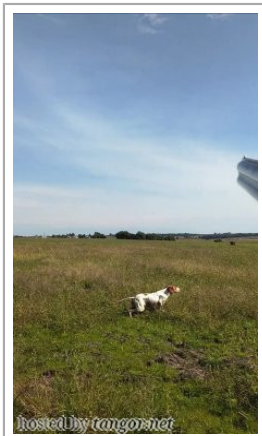

NURY DE LOS HARAVECOS

(F) 23342
Couleur : Blanco y naranja
[fiche affixe](#)

Père
DYANGO DE DOÑA AIDA
2012-09-05 (M)
LOE FC22327
- blanco naranja

TRIP DEL SARGIADAE 2009-11-20
(M) LOI LO1010337 - BIANCO NERO