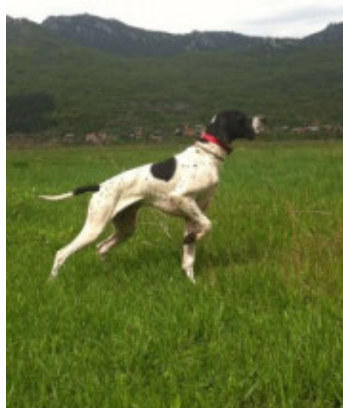

Père
CHARUN DELLA CISA
2014-08-13 (M)
LOI LO14145457
(CH(IT)T)
- Noi. PBI.Env.