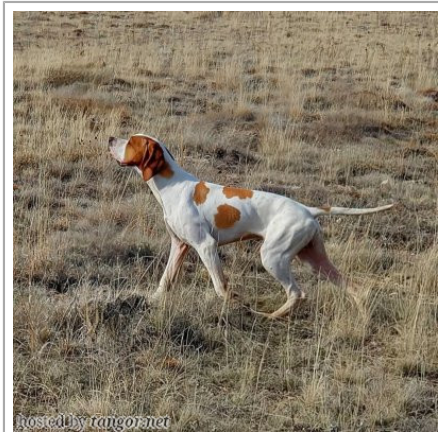

ITACLONE CHACHI (AI)

(M) 3100459448

Couleur : Orange and White

Père
CHARUN DELLA CISA
 2014-08-13 (M)
 LOI LO14145457
 (CH(IT)T)
 - Noi. PBI.Env.

BILL DELLA STECCAIA 2011-08-31
 (M) LOI LO11151902 - Noi. PBI.Env.

USA DELLA CISA 2009-11-10 (F) LOI
 LO10135772 - BIANCO ARANCIO
 MASCHERA APERTA M

VENTO DEL FRANGIO 1994-07-30
 (M) LOI LO0551732 (CH) - BIANCO
 NERO MASCHERA SIMMETRICA

PRUNILLA DELLA CISA 2007-11-29
 (F) LOI LO08118157 - BIANCO
 ARANCIO MASCHERA CRANIO F